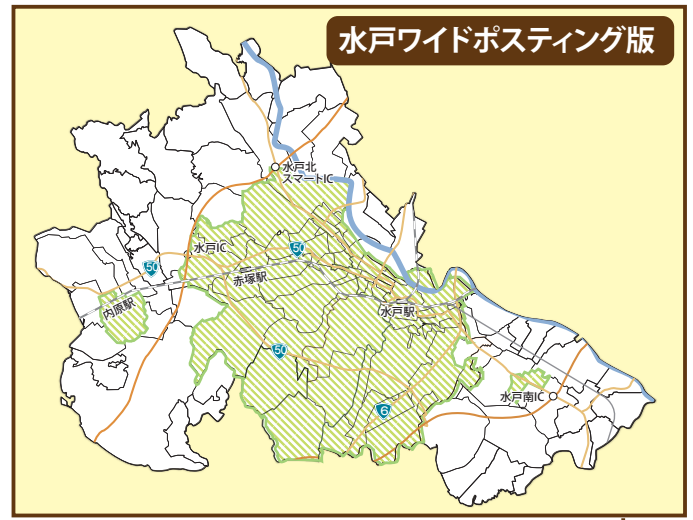

## 発行エリアMAP

-  フリーペーパー発行地域
-  折込版 (水戸・ひたちなか周辺) 発行地域
-  ひたちなかポスティング版発行地域  
発行部数50,000部
-  水戸ワイドポスティング版発行地域  
発行部数80,000部
-  つくばポスティング版発行地域  
発行部数89,150部
-  土浦・阿見ポスティング版発行地域  
発行部数58,500部
-  牛久・龍ヶ崎ポスティング版発行地域  
発行部数64,350部